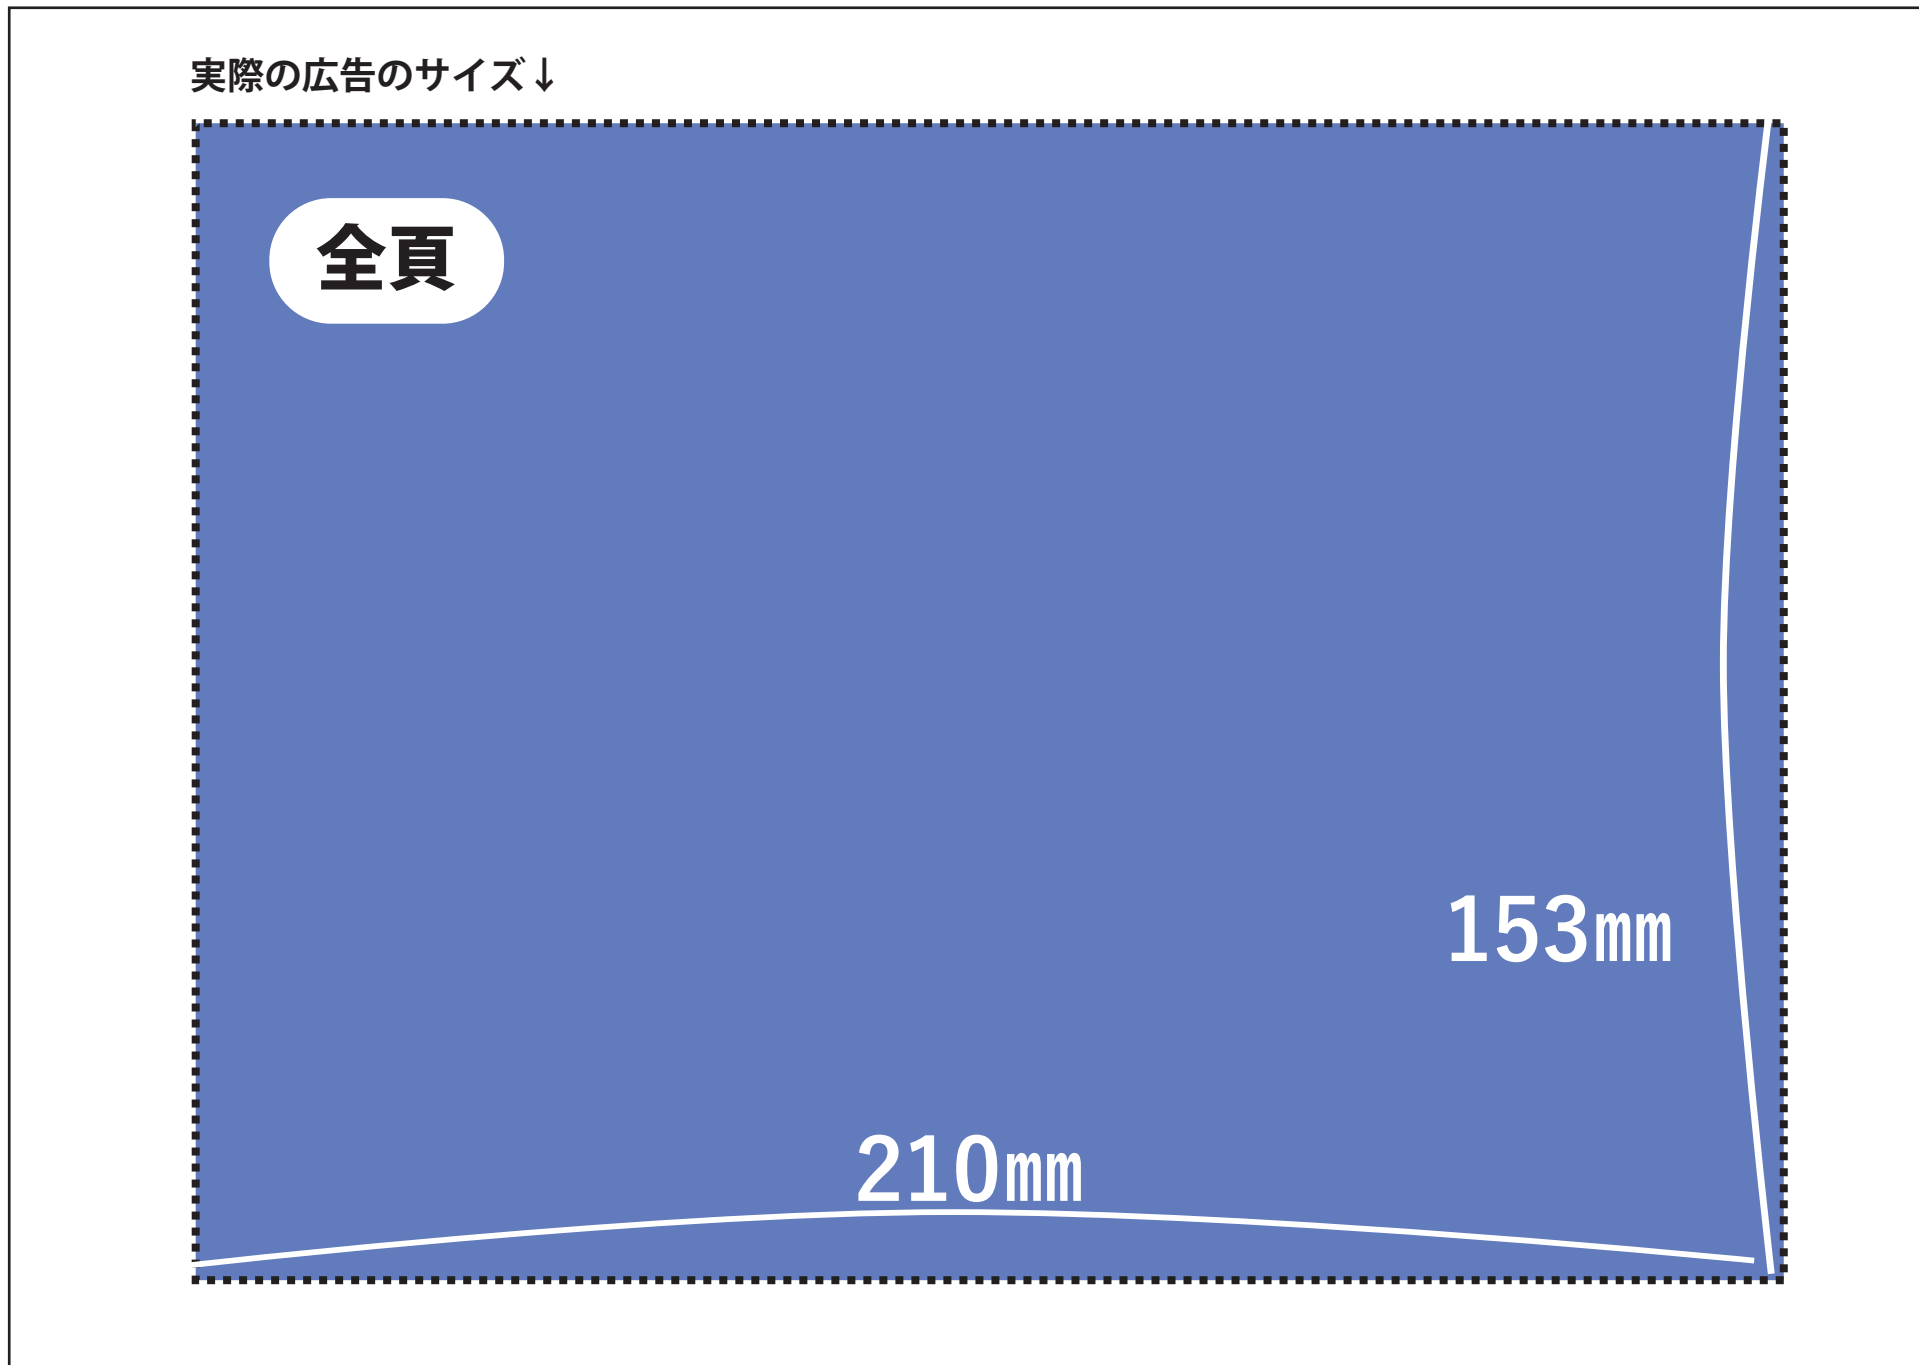

広島経済レポート誌のサイズ↓ 254mm×180mm

実際の広告のサイズ↓

全頁

153mm

210mm

広島経済レポート誌のサイズ↓ 254mm×180mm

実際の広告のサイズ↓

広島経済レポート誌のサイズ↓ 254mm×180mm

実際の広告のサイズ↓

広島経済レポート誌 各種広告サイズ