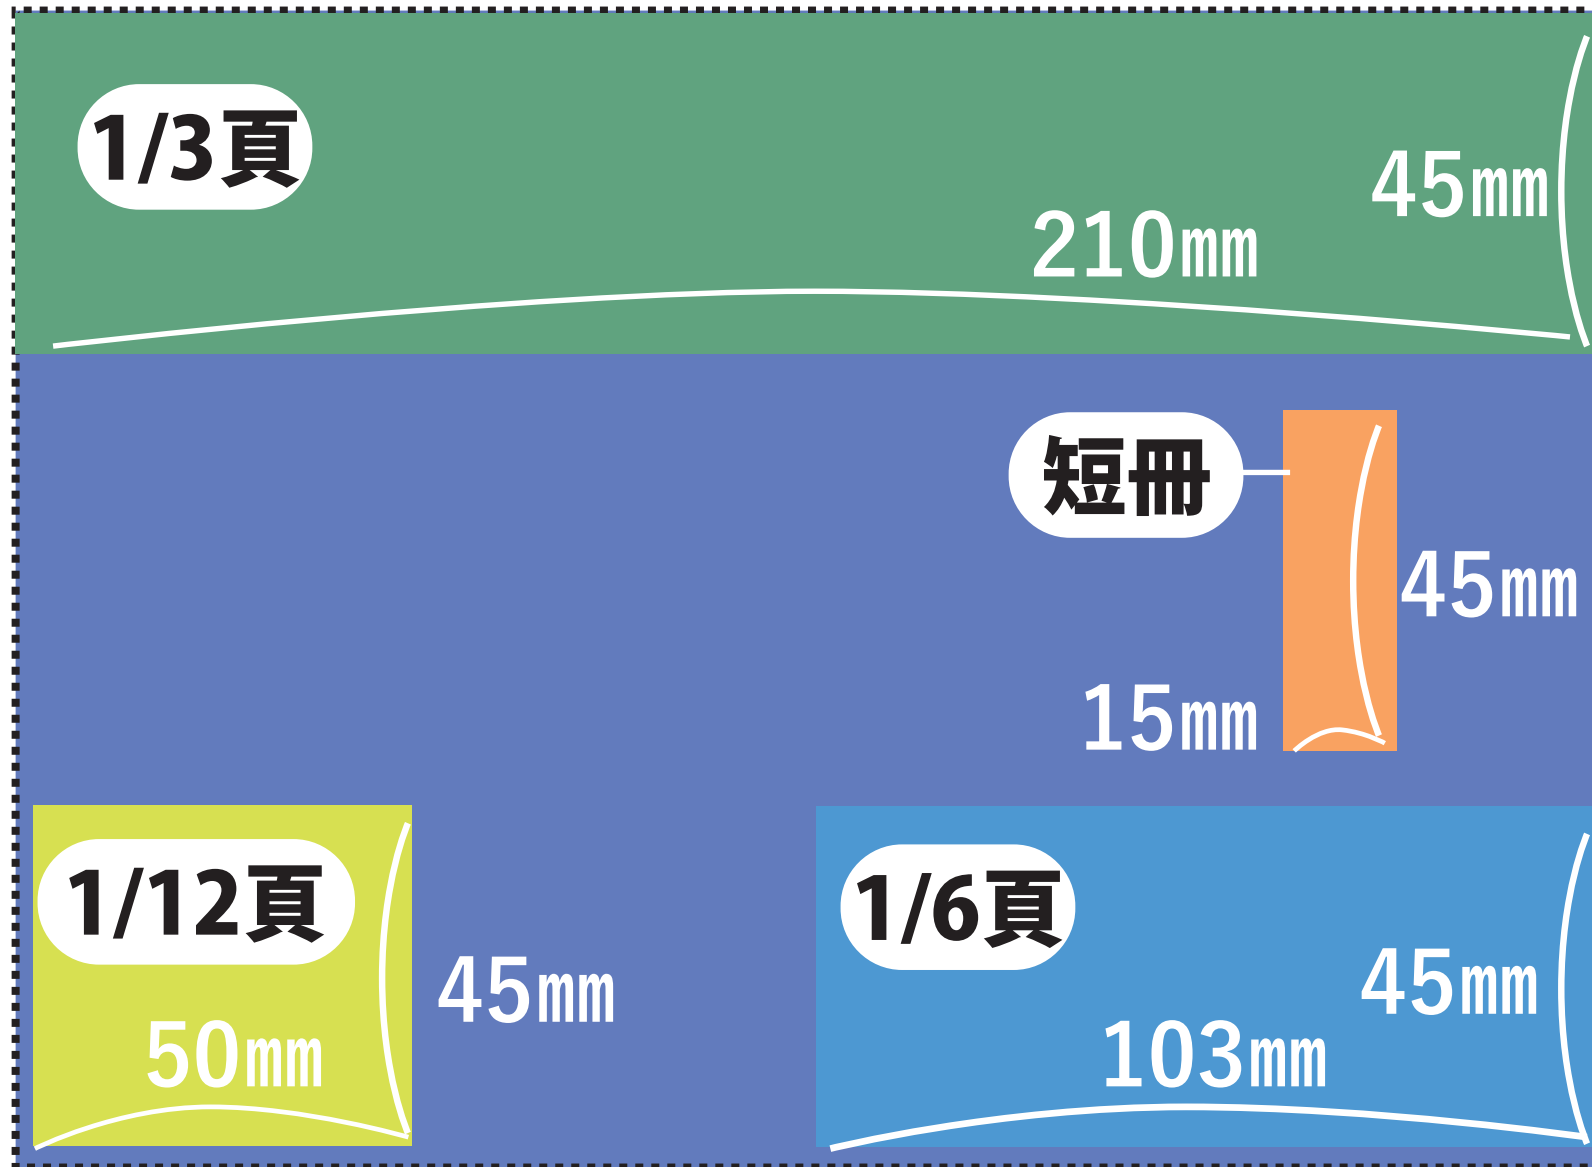

広島経済レポート誌のサイズ↓ 254mm×180mm

実際の広告のサイズ↓

全頁

153mm

210mm

広島経済レポート誌のサイズ↓ 254mm×180mm

実際の広告のサイズ↓

広島経済レポート誌のサイズ↓ 254mm×180mm

実際の広告のサイズ↓

広島経済レポート誌 各種広告サイズ