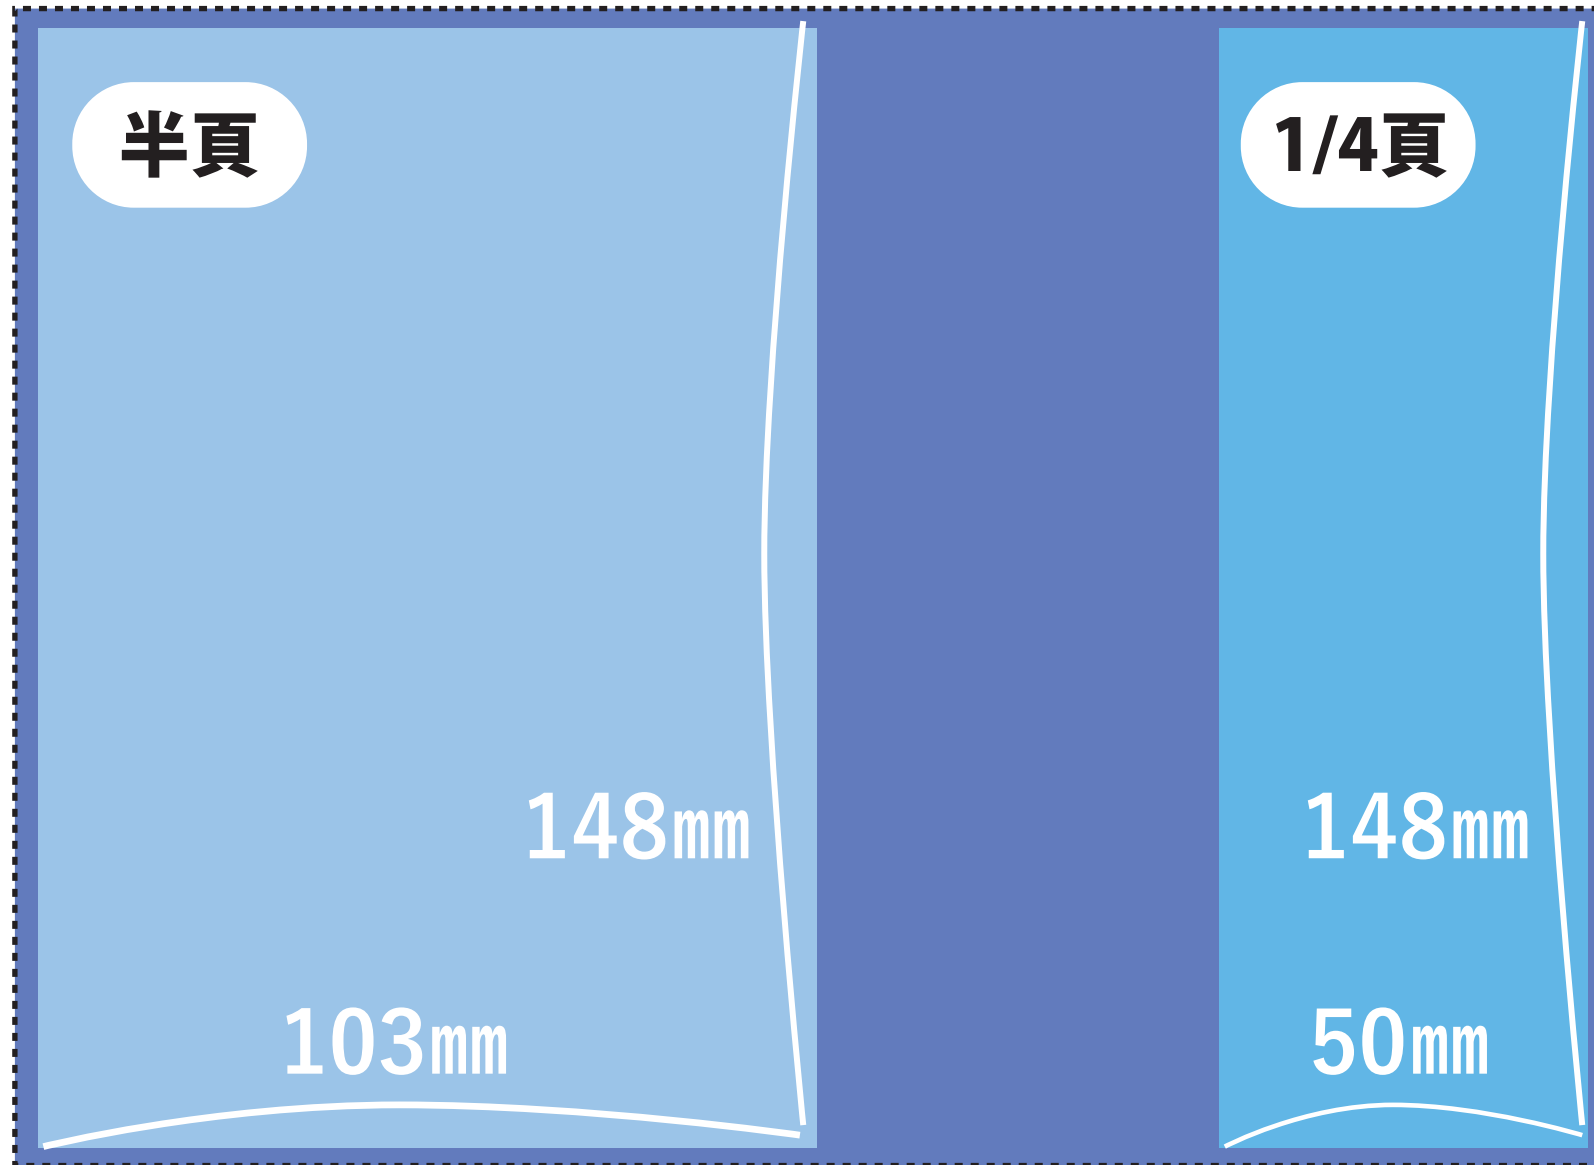

広島経済レポート誌のサイズ↓ 254mm×180mm

実際の広告のサイズ↓

全頁

153mm

210mm

広島経済レポート誌のサイズ↓ 254mm×180mm

実際の広告のサイズ↓

広島経済レポート誌のサイズ↓ 254mm×180mm

実際の広告のサイズ↓

広島経済レポート誌 各種広告サイズ